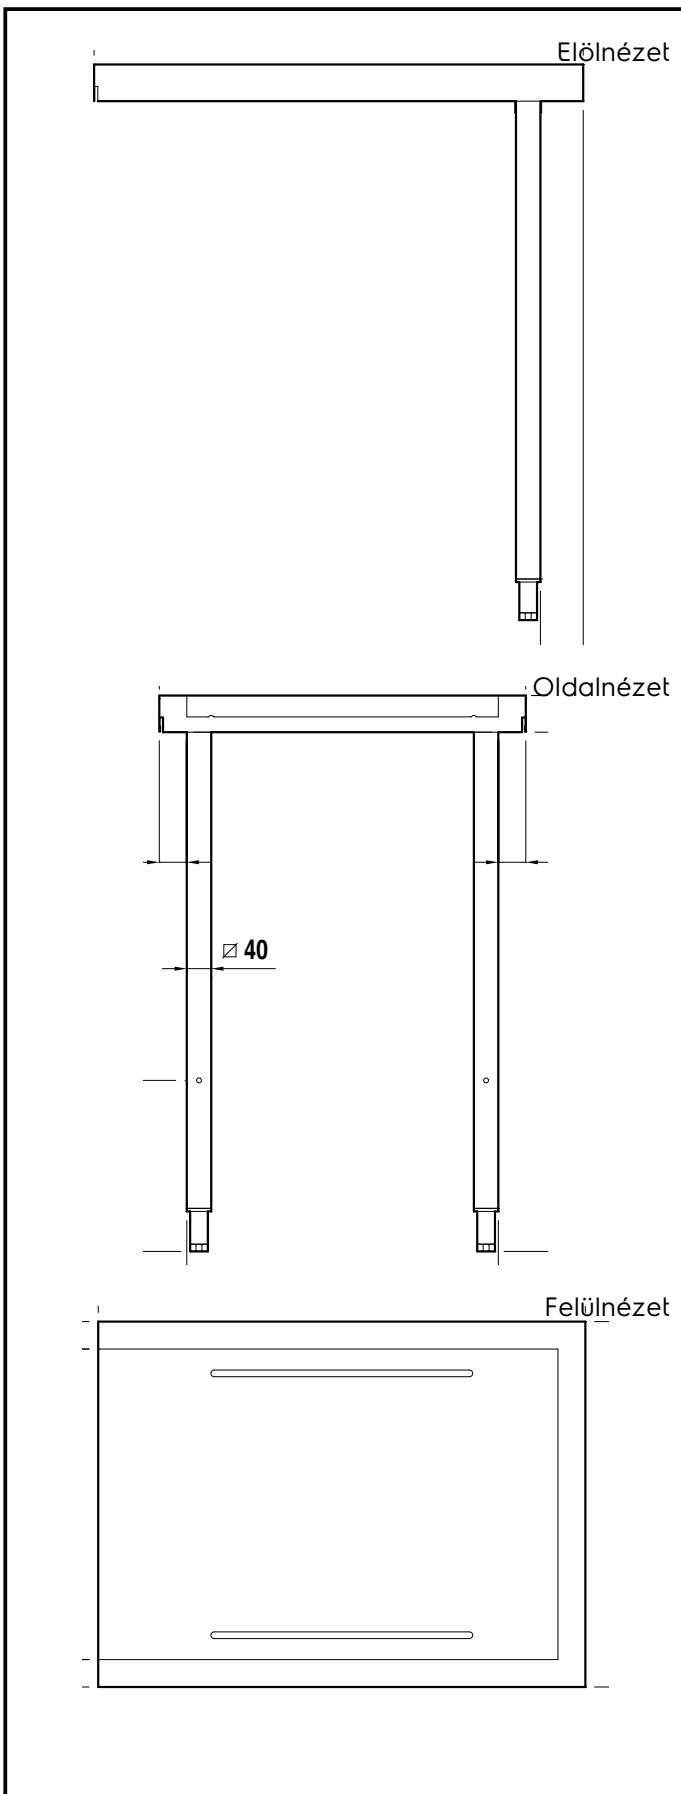

865263 (BHHLU08)

Be és kifutóasztal
mosogatógéphez, 800mm

Rövid leírás

Termék szám

Átadó rendszerű mosogatógéphez. AISI 304 rm. acél konstrukció. 40x40 mm-es lábak, állítható magasságúak. Kosár irány: jobbról balra és balról jobbra.

Fő jellemzők

- Egyszerűen összeszerelhető.
- 500x500 mm-es kosarakhoz tervezve.
- A mosogatógéphez csatlakoztatható balról, előlről és jobb oldalról.

Konstrukció

- Állítható magasságú (50mm) rozsdamentes acél lábakkal szállítva.
- Minden felület sima, polírozott.
- A lábak 40x40 mm-esek, AISI 304 rozsdamentes acélból készültek.
- Egyszerű és biztonságos tisztítás.
- AISI 304 rozsdamentes acél konstrukció.
- A mosogatógéphez kell rögzíteni az egyik oldalát, a másik oldala pedig lábakon áll.

Opcionális tartozékok

- Alsó polc mosogatóasztalhoz, PNC 865351 □ 800mm

Technikai információ:

Külső méretek, szélesség: 865263 (BHHLU08)	800 mm
Külső méretek, mélység:	600 mm
Külső méretek, magasság:	910 mm
Nettó súly:	6 kg

Kiegészítő rendszerek átadó rendszerű mosogatógéphez
Be/kivezető asztal mosogatógéphez, 800mm

A vállalat fenntartja a jogot arra, hogy előzetes bejelentés nélkül változtatást hajtson végre a termékeken. A nyomtatás idején minden információ megfelelő.